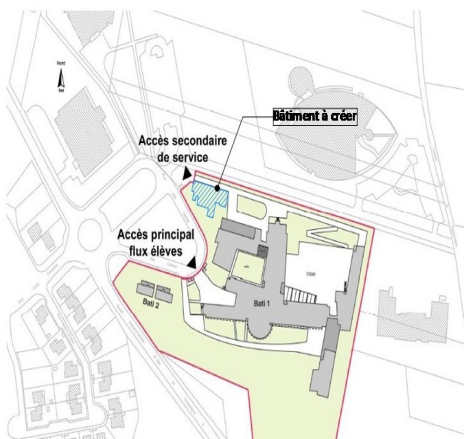

EQUIPEMENT SCOLAIRE Crépy En Valois (60)

Lycée Jean Monnet
Erp 4eme Cat. Extension
RT 2012

BIM Niveau 1 - LOD 300

Création d'un bâtiment indépendant pour répondre aux besoins de l'augmentation de s effectifs de l'établissement.

Celui-ci comportera 3 salles banalisées de 65m² chacune, 2 salles de devoirs de de 120m² chacune ,1 bureau de vie scolaire et un local ménage.

Mission: **Conception / Déclaration administrative**
Maître d'ouvrage: **Région Hauts de France**
Equipe: **Ad Rem Architecture /Eiffage**
Coût: **900 000€**
Surface de plancher: **500m²**
Avancement: **Livrée 09/21**